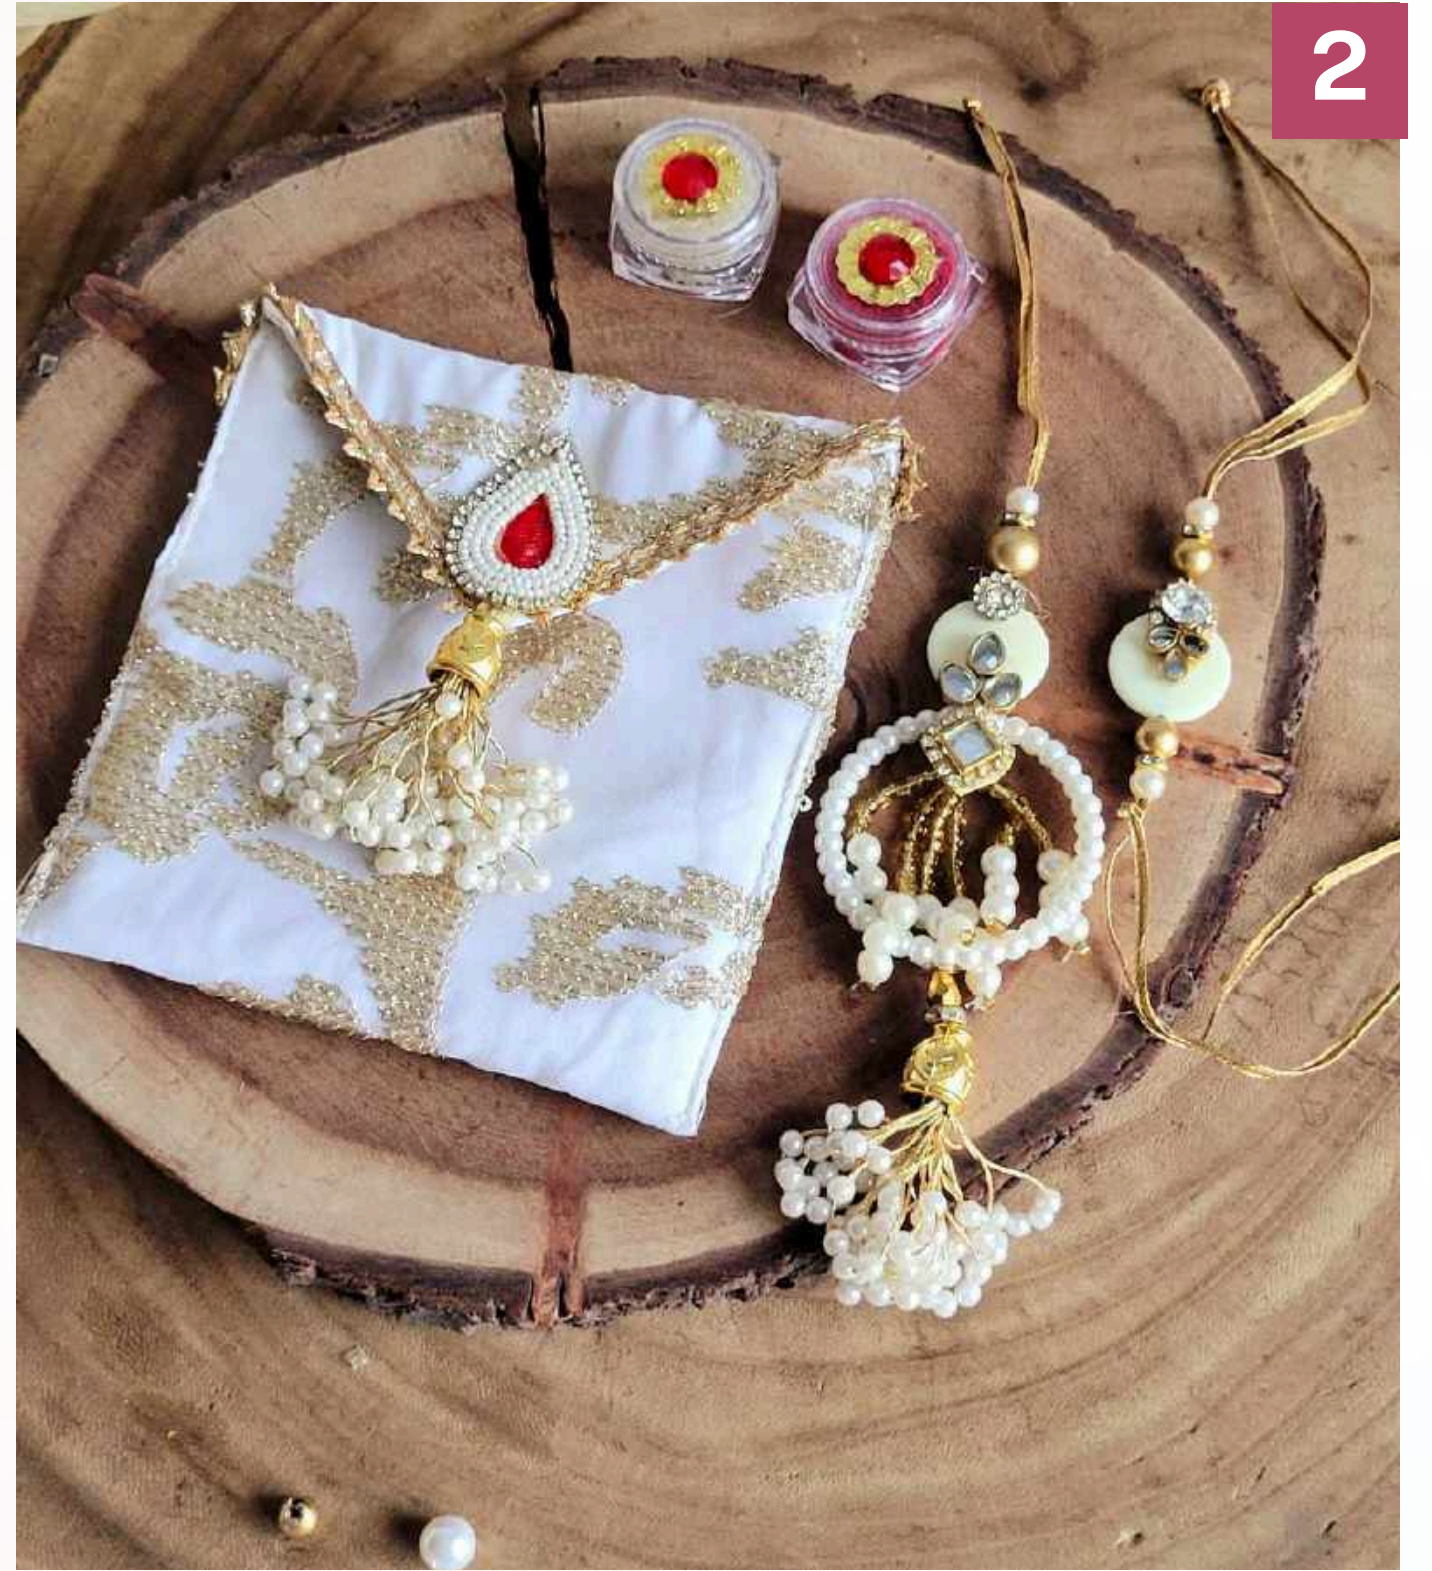

MINI HAMPERS

1

POUCH - RS 350/-
EACH

2

RAKHI - RS 200/-
LUMBA - RS 400/-
KUMKUM - RS 150/-
POUCH - RS 350/-

3

RAKHI - RS 300/-
LUMBA - RS 600/-
KUMKUM - RS 150/-
POUCH - RS 350/-

4

RAKHI - RS 300/-
LUMBA - RS 600/-
KUMKUM - RS 150/-
POUCH - RS 350/-