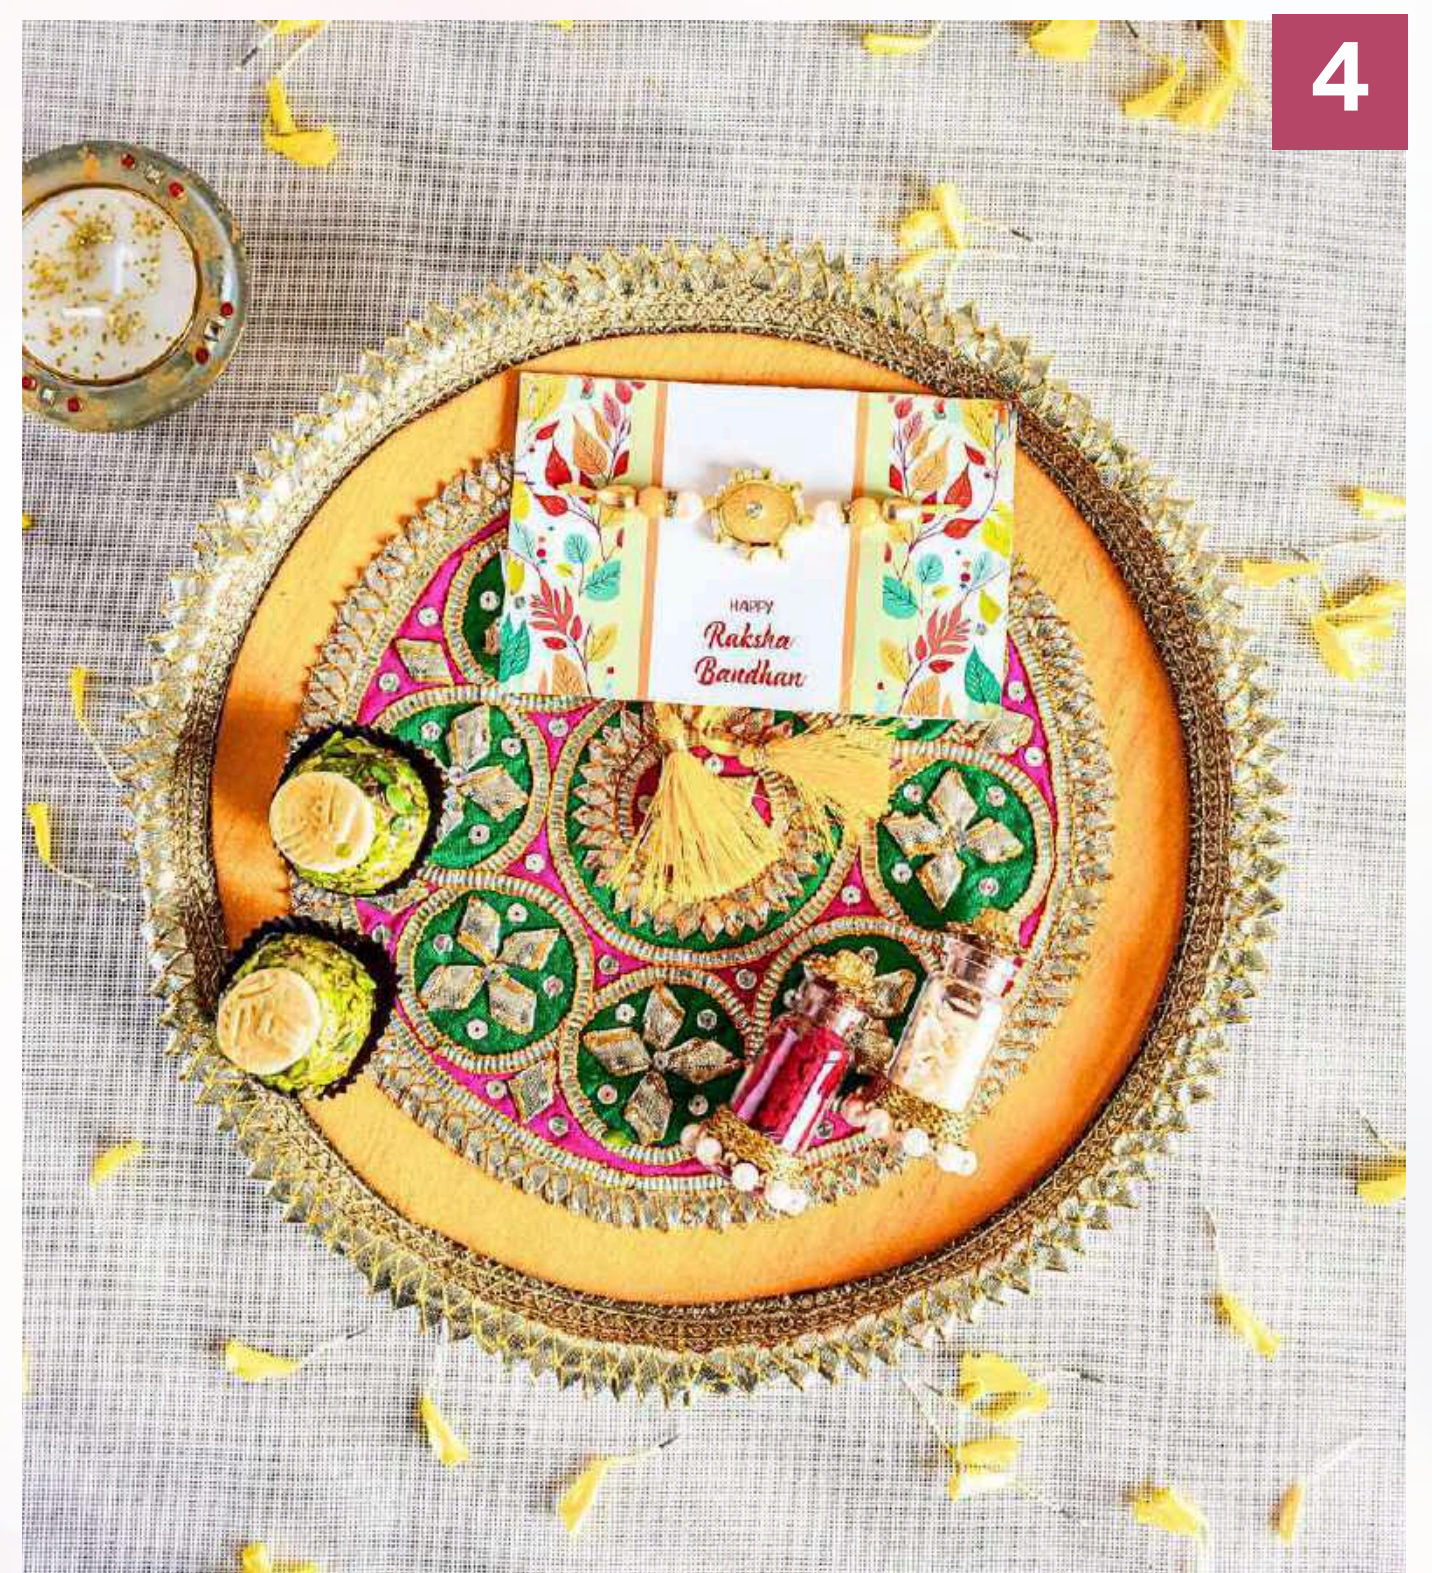

HAMPERS

1

2

3

4

1

RAKHI - RS 250/-
8" THAALI - RS 400/-
VATI - RS 100/-

2