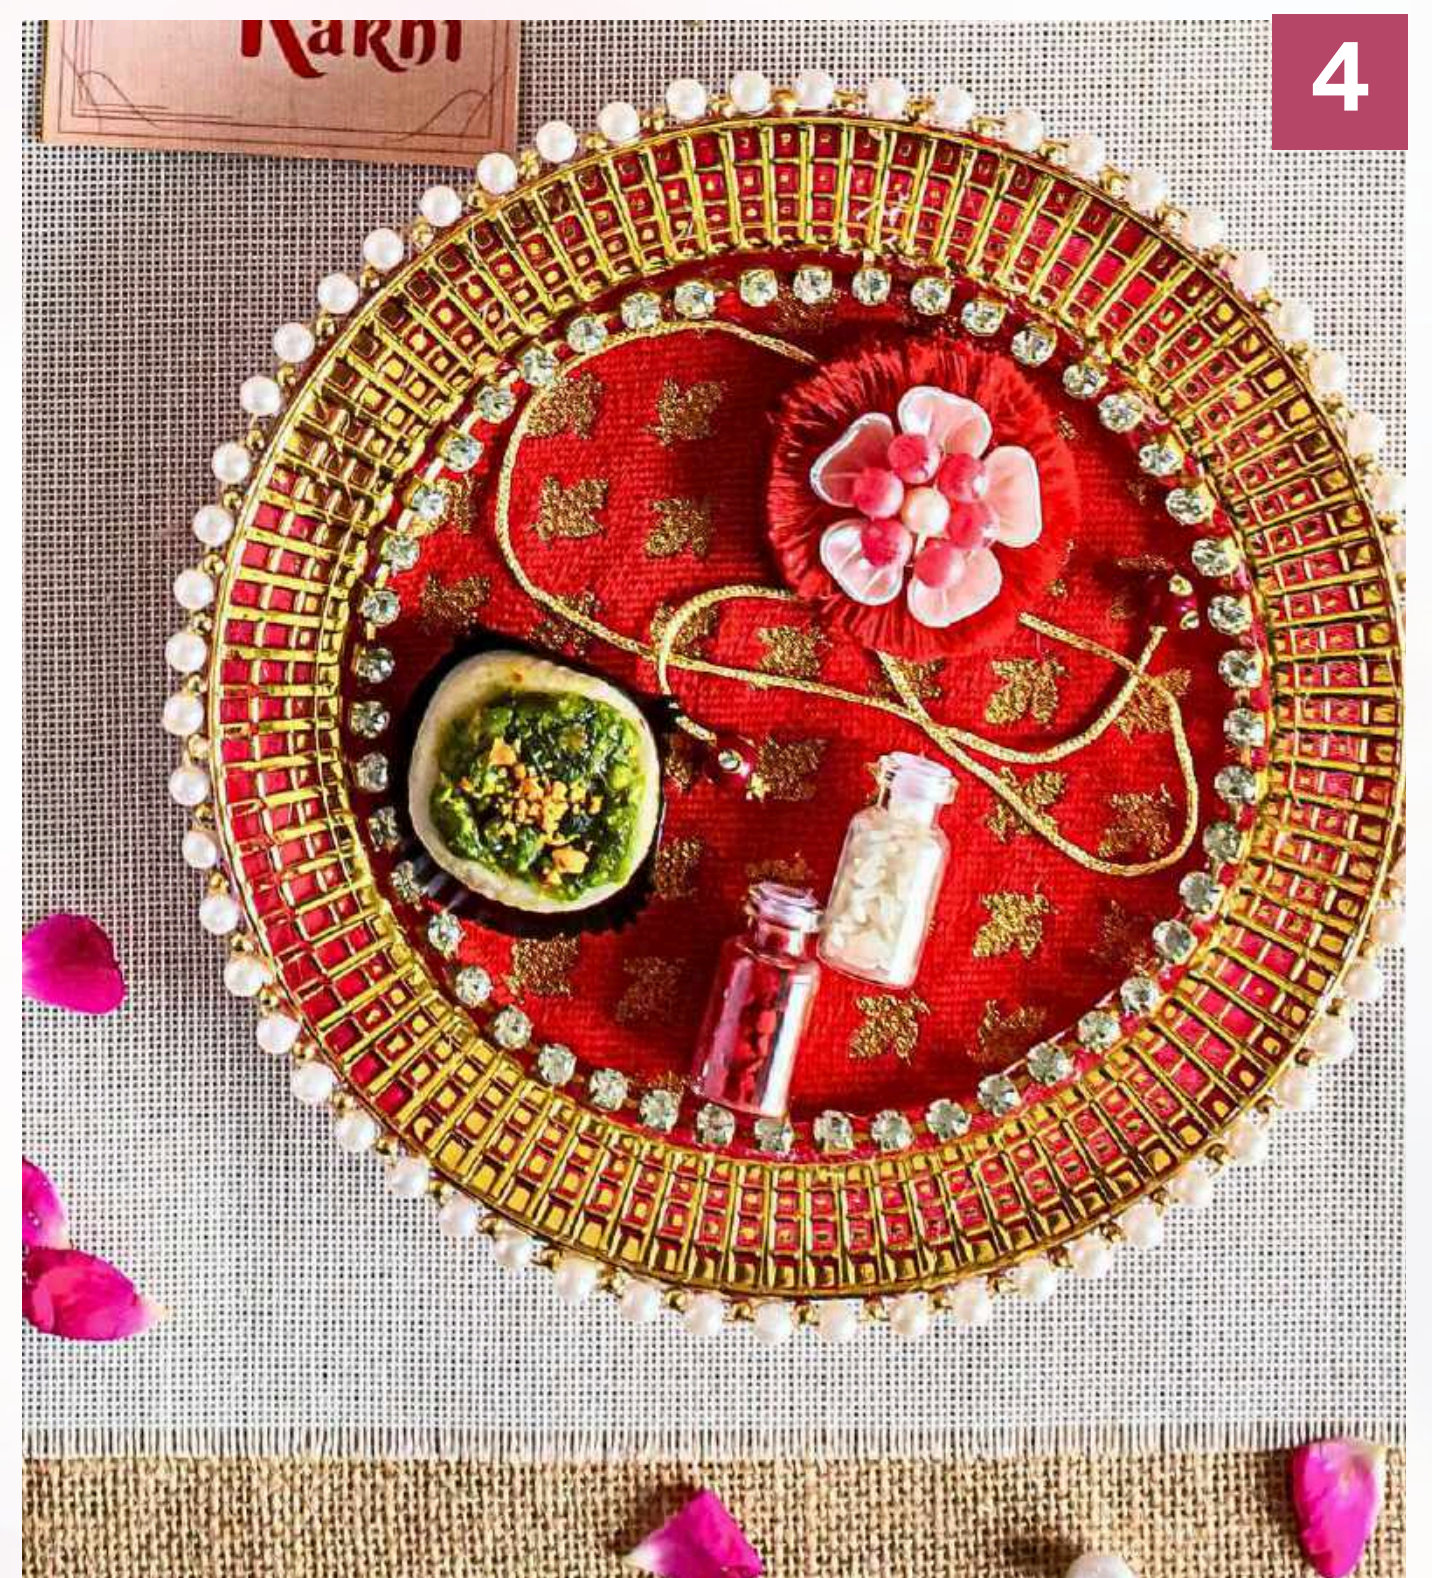

HAMPERS

1

RAKHI - RS 150/-
7.5" THALI - RS 300/-
KUMKUM- RS 100/-

2

RAKHI - RS 350/-
7.5" THALI - RS 300/-
KUMKUM- RS 100/-

3

RAKHI - RS 350/-
7.5" THALI - RS 300/-
KUMKUM- RS 100/-

4

RAKHI - RS 500/-
7.5" THALI - RS 300/-
KUMKUM- RS 100/-