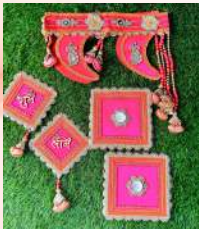

1.

1.

**TORAN - 6000, SHUBH LABH- 1500/-  
ROUND RANGOLI- 700/- EACH**

1.

1.

TORAN - 6000, SHUBH LABH- 1200/-  
ROUND RANGOLI- 1000/- EACH

1.

1.

TORAN - 8000, SHUBH LABH- 1500/-  
ROUND RANGOLI- 1000/- EACH

L

L

TORAN - 7000  
ROUND RANGOLI- 1000/- EACH

1.

1.

TORAN - 6000, SHUBH LABH- 1200/-  
SQ RANGOLI- 700/- EACH

1.