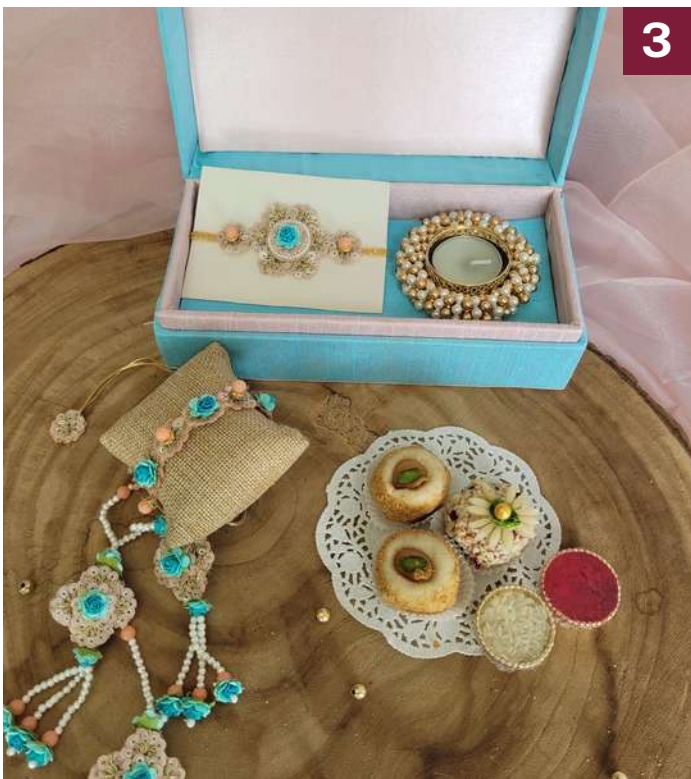

Rakhi /Lumba Boxes With Diyas

1
RAKHI RS.600/-
LUMBA RS.1400/-

2
RAKHI RS.600/-
LUMBA RS.1400/-
VATI RS.100/-
CHEVRON BOX RS.600/-

3
RAKHI RS.600/-
LUMBA RS.1400/-
VATI RS.100/-
BOX RS.700/-
PEARL DIYA RS.200/-

4
CHEVRON BOX RS. 600/-