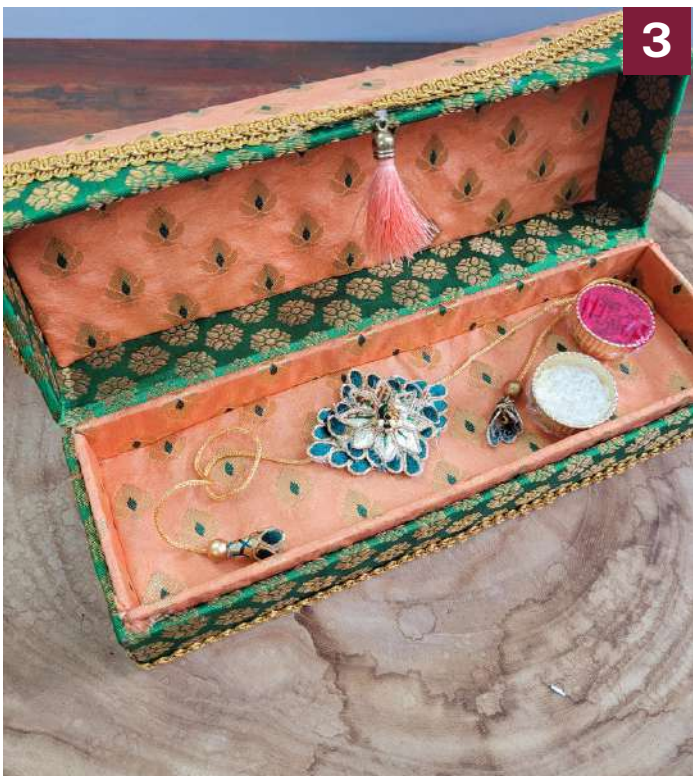

Rakhi /Lumba Thali & Box

1
RAKHI RS.500/-
LUMBA RS.1400/-
VATI RS,100/-
THALI RS.700/-

2
RAKHI RS.500/-
LUMBA RS.1400/-
VATI RS,100/-
THALI RS.700/-

3
RAKHI RS.500/-
BOX RS.1000/-
VATI RS.100/-

4
RAKHI RS.500/-
LUMBA RS.1400/-
BOX RS.1000/-
VATI RS.100/-