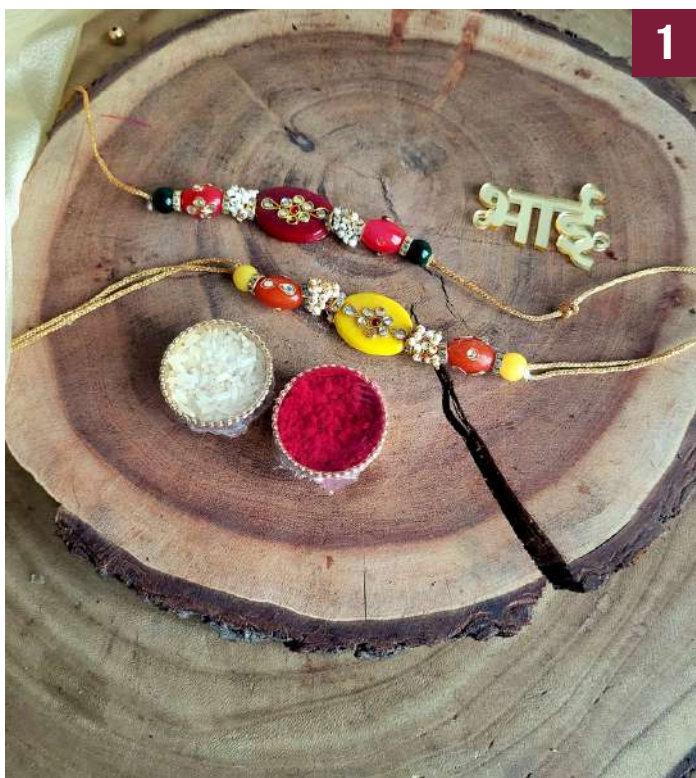

Rakhi Box & ThaalIs

1
RAKHI RS.400/- EACH
VATI RS.100/-

2
SEQ. PINK RS.500/-
JUTE RAKHI RS.400/-
PURPLE SEQ. RS.400/-

3
RAKHI RS.350/-
THALI RS.800/-
VATI RS.100/-

4
RAKHI RS.350/-
THALI RS.1000/-
VATI RS.100/-