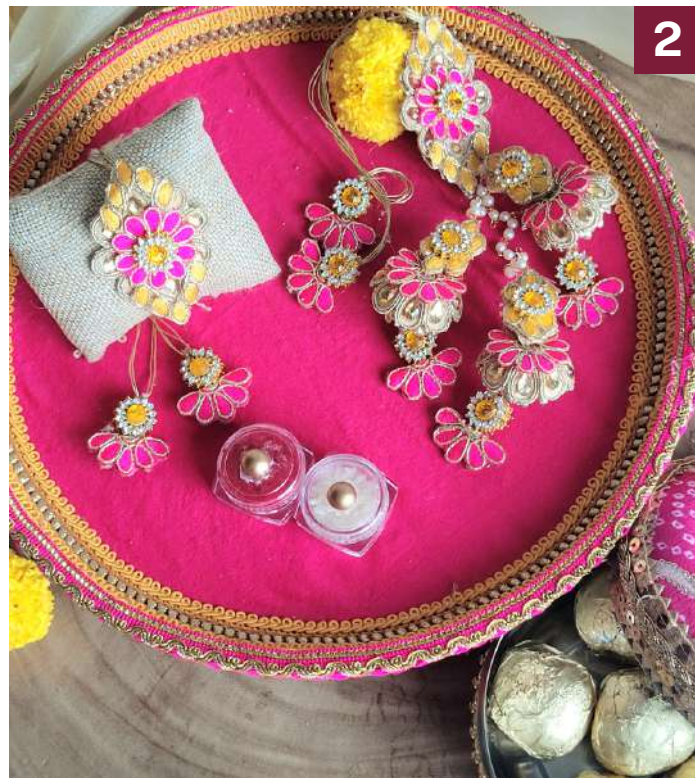

# Rakhi /Lumba Thaali & Metal Basket

1

2

3

4

**1**  
 RAKHI RS.600/-  
 LUMBA RS.2500/-

**2**  
 RAKHI RS.600/-  
 LUMBA RS.2500/-  
 THALI RS.800/-  
 ROLI CHAWL RS.100/-

**3**  
 RAKHI RS.600/-  
 METAL BASKET RS.1500/-  
 POTLI RS.250/-  
 ROLI CHAWL 200/-