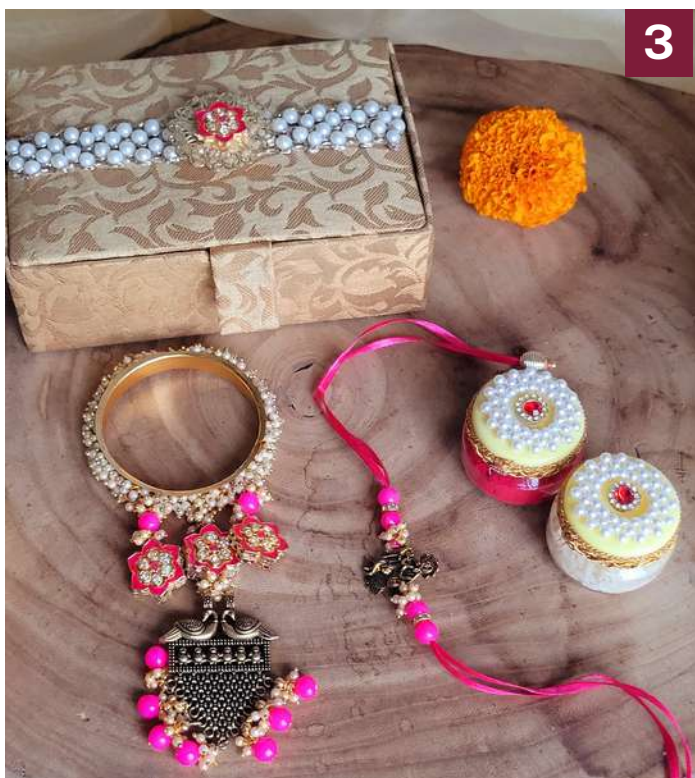

Rakhi /Lumba Box Sets

1

RAKHI RS.300/-
LUMBA RS.700/
ROLI CHAWL RS.200/-
BOX RS.500/-

2

RAKHI RS.300/-
LUMBA RS.700/
ROLI CHAWL RS.200/-
BOX RS.500/-

3

RAKHI RS.300/-
LUMBA RS.700/
ROLI CHAWL RS.200/-
BOX RS.500/-

4

RAKHI RS.300/-
LUMBA RS.700/
ROLI CHAWL RS.200/-
BOX RS.500/-