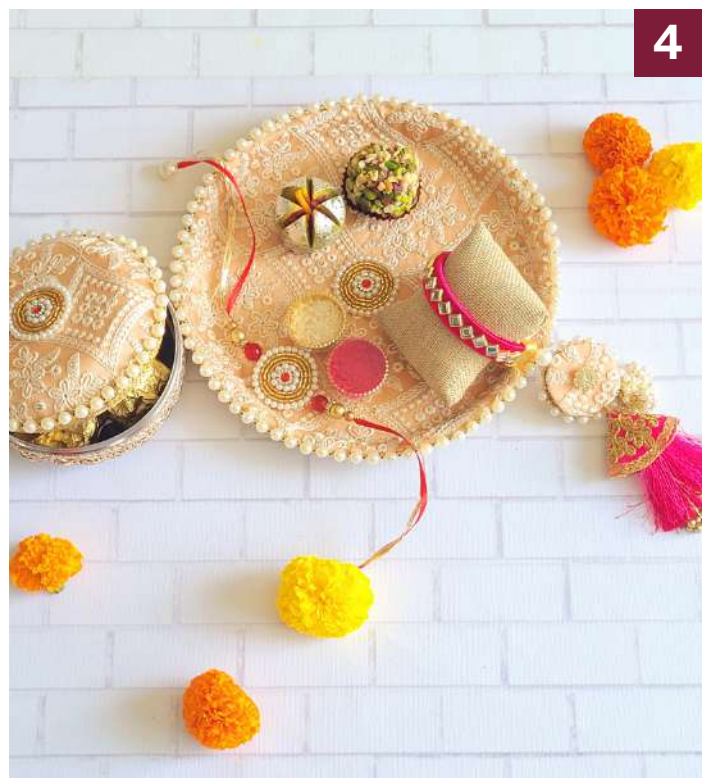

# Rakhi /Lumba Thaali Sets

1

2

3

4

1

RAKHI RS.400/-  
LUMBA RS.1000/-  
THALI RS.1100/-  
SHELL BOX RS.350/-  
SHELL POTLI RS.350/-

2