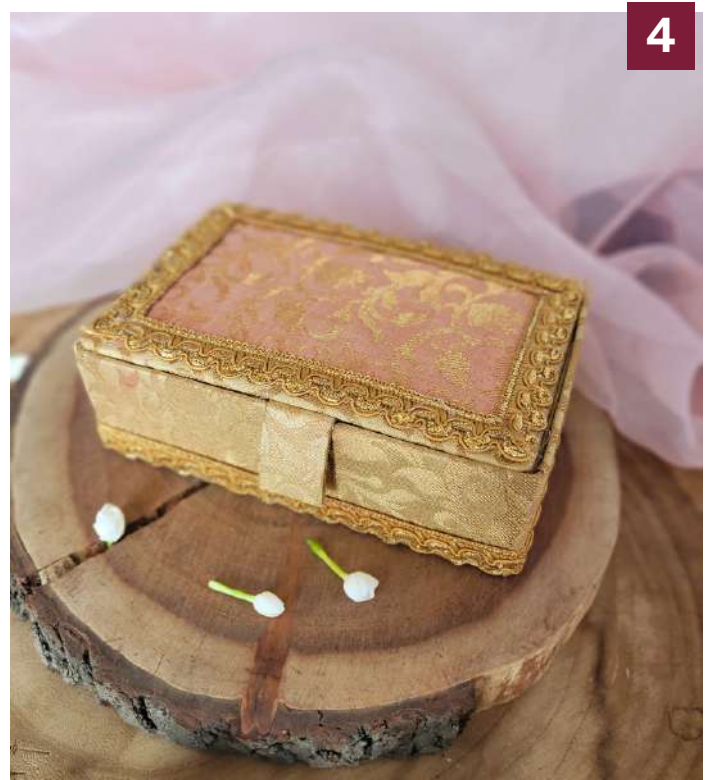

# Rakhi / Lumba Boxes & Thaalís

1

2

3

4

1

RAKHI RS. 600/-  
LUMBA RS.1500/-  
VATI RS.100/-  
THAALI RS.800/-

2