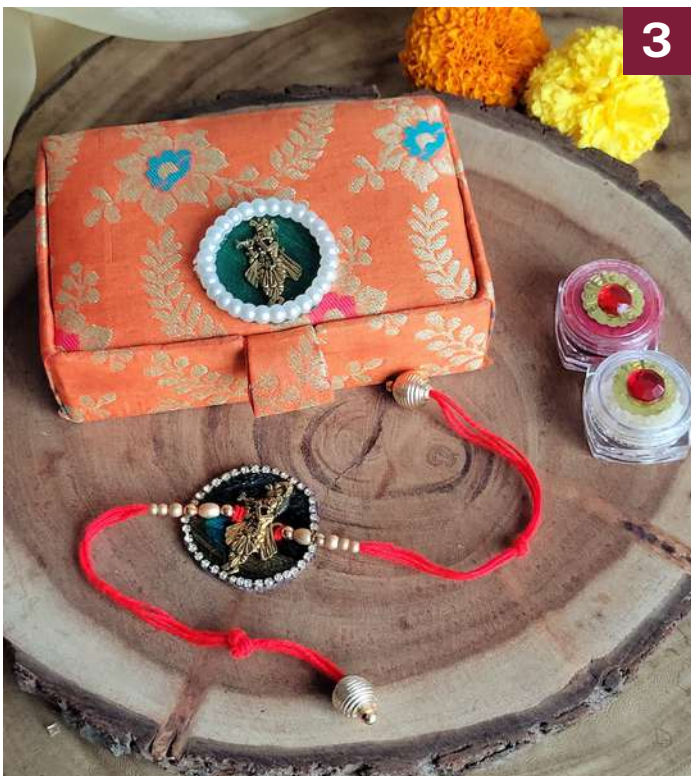

Rakhi Box Sets

1

2

3

4

1

RAKHI BOX RS.500/-
EACH

2

RAKHI BOX
SET RS.800/-
{1 BOX, 1 RAKHI, ROLI
CHAWAL}

3

RAKHI BOX
SET RS.800/-
{1 BOX, 1 RAKHI, ROLI
CHAWAL}

4

RAKHI BOX
SET RS.800/-
{1 BOX, 1 RAKHI, ROLI
CHAWAL}