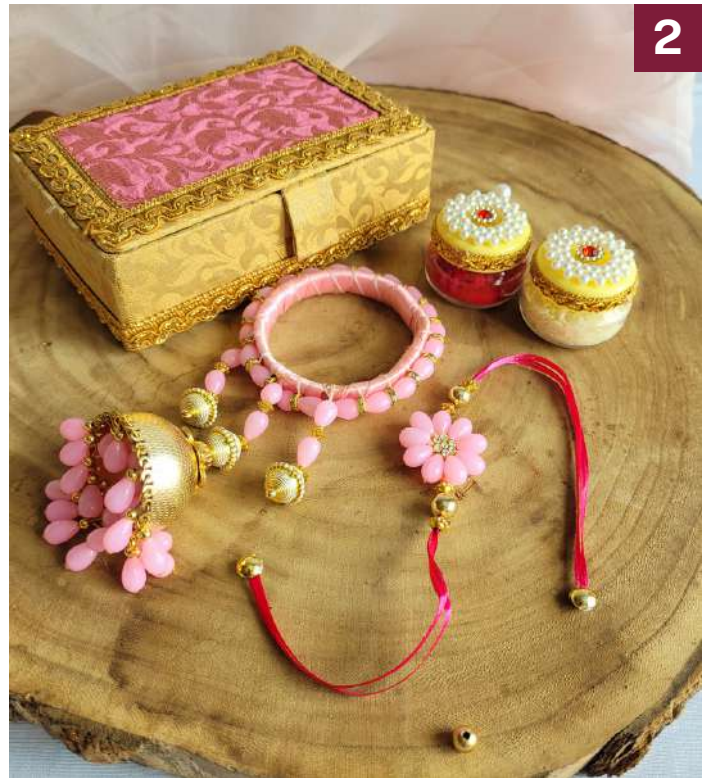

Rakhi /Lumba Box Sets

1

2

3

4

1

BOX RS.500/-
EACH

2

RAKHI RS.300/-
LUMBA RS.500/-
ROLI CHAWL RS.200/-
BOX RS.500/-

3

RAKHI RS.300/-
LUMBA RS.500/-
ROLI CHAWL RS.200/-
BOX RS.500/-

4

RAKHI RS.300/-
LUMBA RS.500/-
ROLI CHAWL RS.200/-
BOX RS.500/-