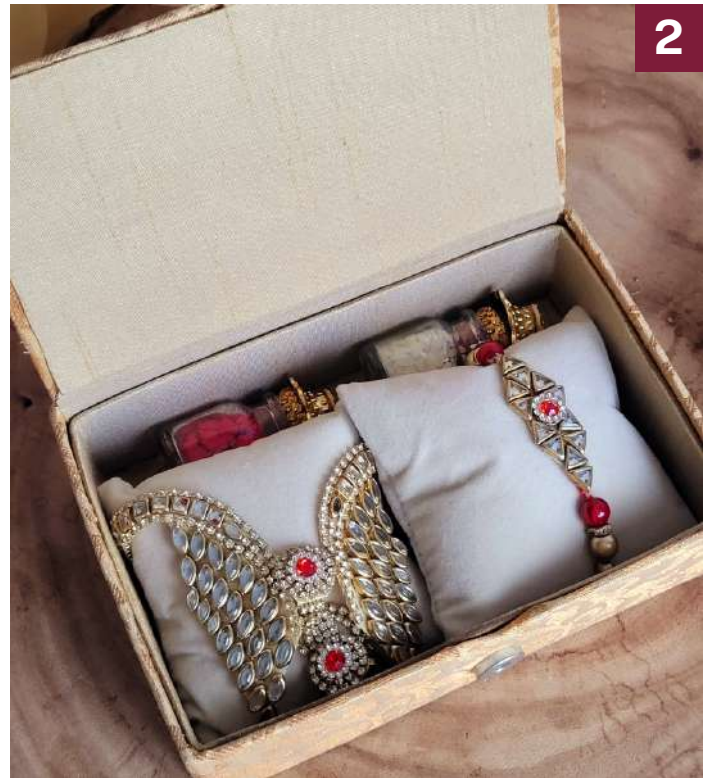

Rakhi /Lumba Box Sets

1

2

3

4

1

FULL SET RS.2000/-
(RAKHI,LUMBA,ROLI
CHAWL,BOX)

2

FULL SET RS.2000/-
(RAKHI,LUMBA,ROLI
CHAWL,BOX)

3

RAKHI RS.600/-
LUMBA RS.2000/-
VATI RS.100/-

4

RAKHI BOXES RS.1000/-