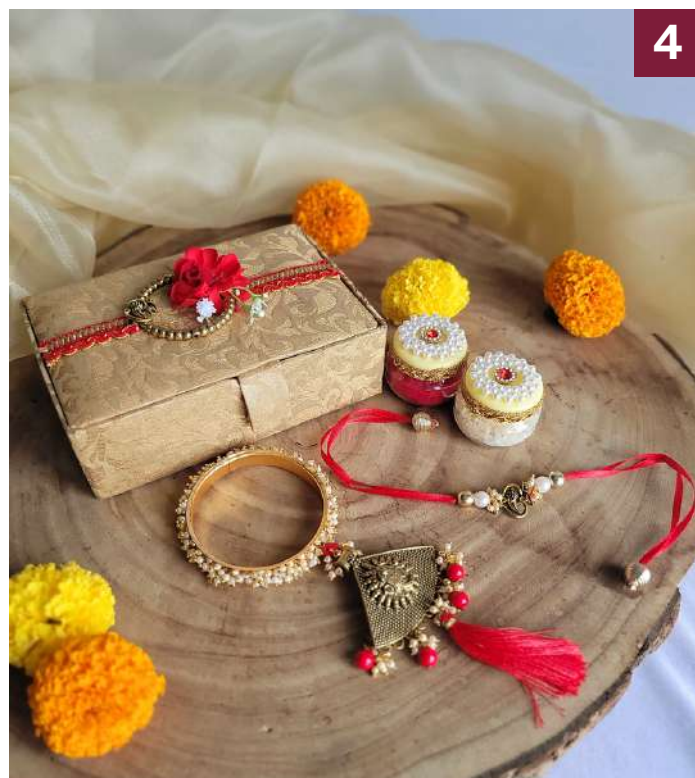

# Rakhi /Lumba Box Sets

1

2

3

4

1

**BOXES RS.500/-  
EACH**

2