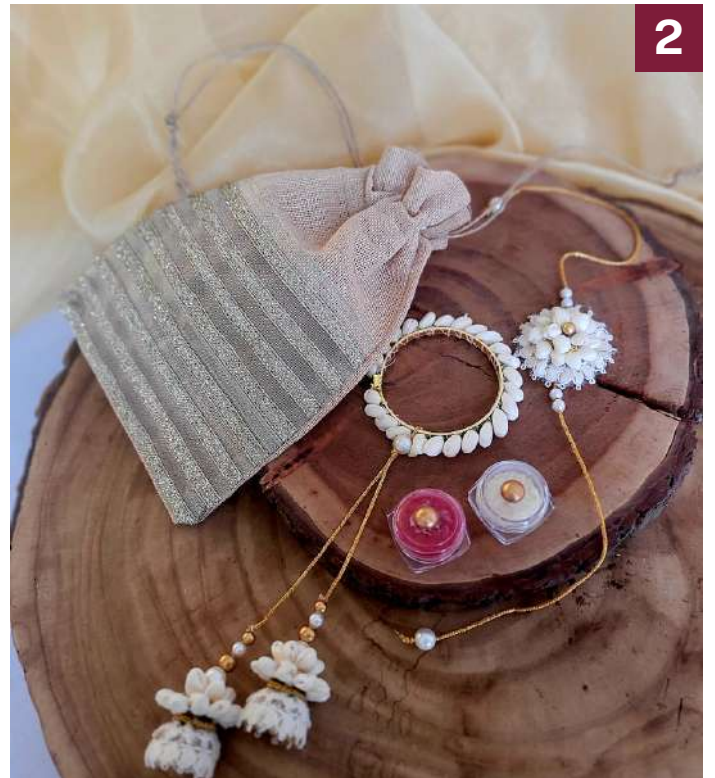

Rakhi /Lumba Thaali ,Potli & Metal Platter

1

2

3

4

1

RAKHI RS.500/-
LUMBA RS.1000/-
THALI RS.800/-
ROLI CHAWL 100/-
DIYA RS.200/-

2

RAKHI RS.500/-
LUMBA RS.1000/-
JUTEPOTLI RS.200/-
ROLI CHAWL 100/-

3

RAKHI RS.700/-
LUMBA RS.2500/-
THALI RS.700/-
VATI RS 100/-

4

RAKHI RS.700/-
LUMBA RS.2500/-
METAL PLATTER (S) RS.1200/-
POTLI RS.300/-
VATI RS 100/-