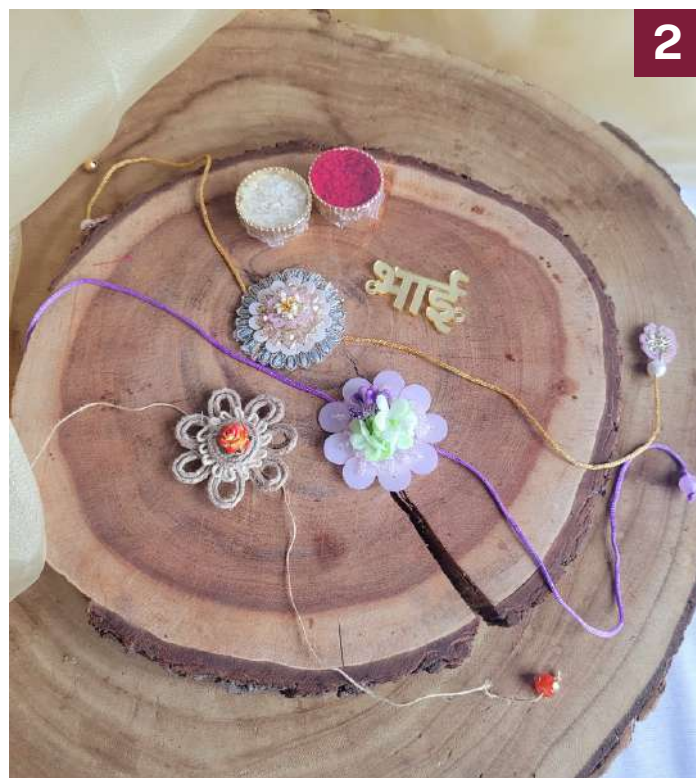

Rakhi Box & ThaalIs

1
RAKHI RS.400/- EACH
VATI RS.100/-

2
SEQ. PINK RS.500/-
JUTE RAKHI RS.400/-
PURPLE SEQ. RS.400/-

3
RAKHI RS.350/-
THALI RS.800/-
VATI RS.100/-

4
RAKHI RS.350/-
THALI RS.1000/-
VATI RS.100/-