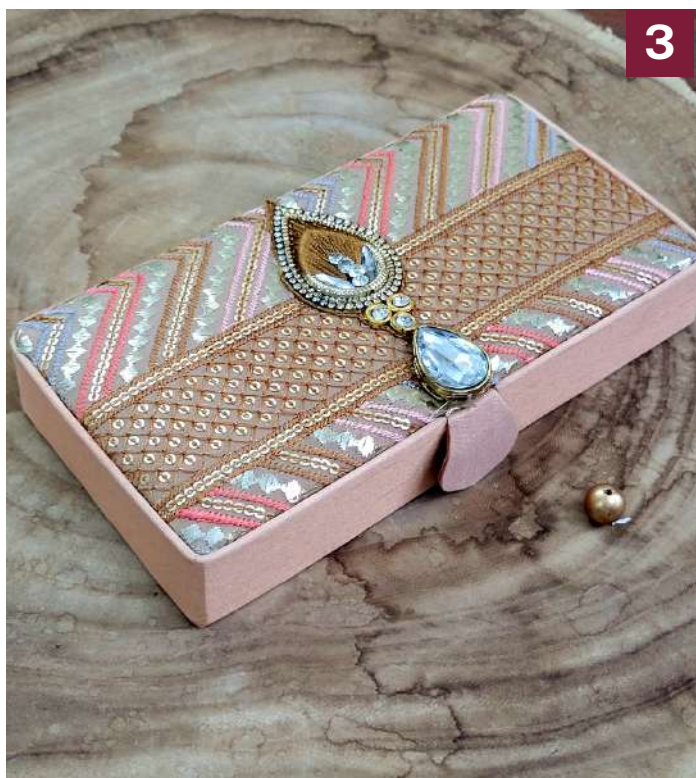

Rakhi /Lumba with Box

1

2

3

4

1

RAKHI RS.500/-
LUMBA RS.1000/-

2

RAKHI RS.500/-
LUMBA RS.1000/-
VATI RS.100/-
CHEVRONBOX RS.600/-

3

CHEVRON BOX RS.600/-

4

YELLOW PEACH BOX
RS.1000/-