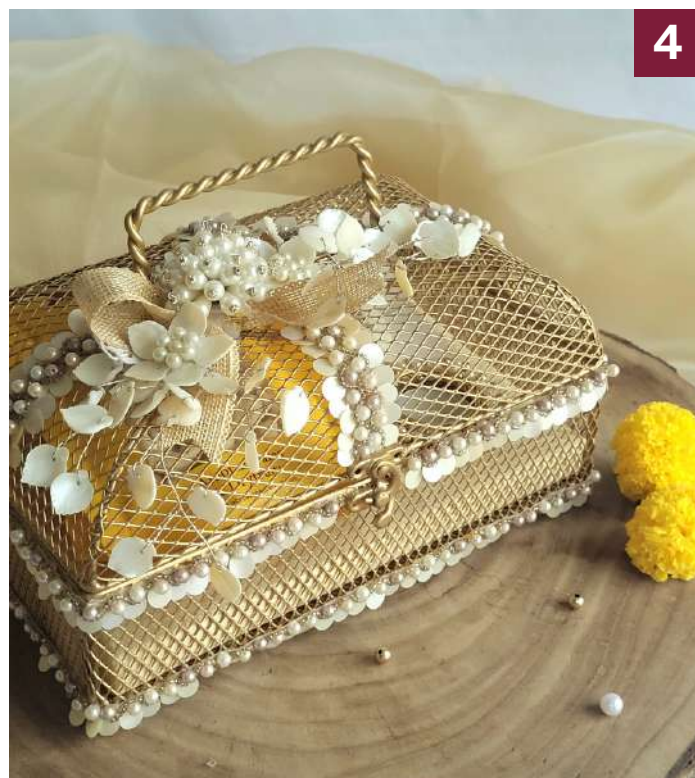

# Rakhi /Lumba with Metal Box

1

2

3

4

1

RAKHI RS.600/-  
LUMBA RS.1200/-  
ROLI CHAWL RS.100/-

2