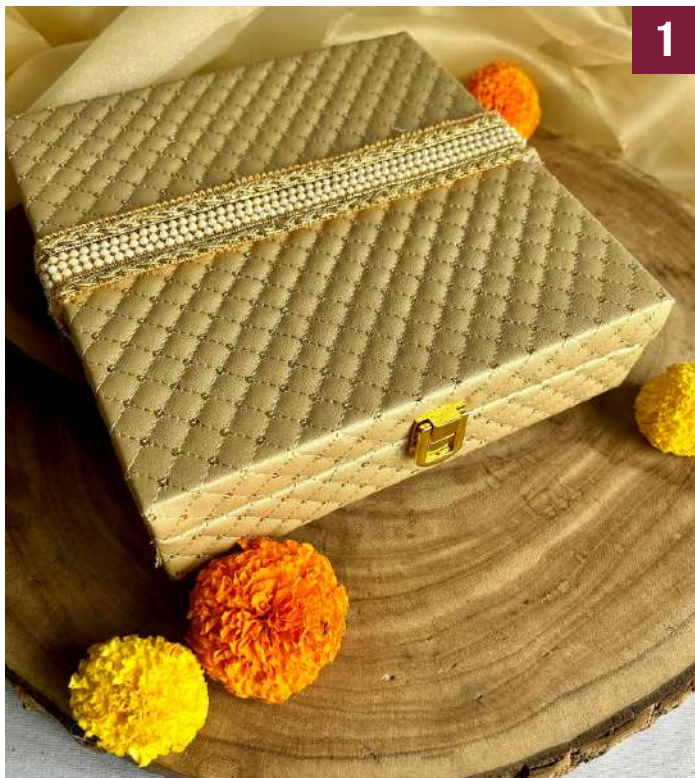

Rakhi /Lumba with Box

1
GOLD LEATHER BOX
RS.1100/-

2
RAKHI RS.600/-
LUMBA RS.1400/-
VATI RS.100/-
BOX RS.650/-

3
RAKHI RS.600/-
LUMBA RS.1500/-
BOX RS.1100/-
ROLI CHAWL 100/-

4
RAKHI BOXES
RS.650/-
EACH