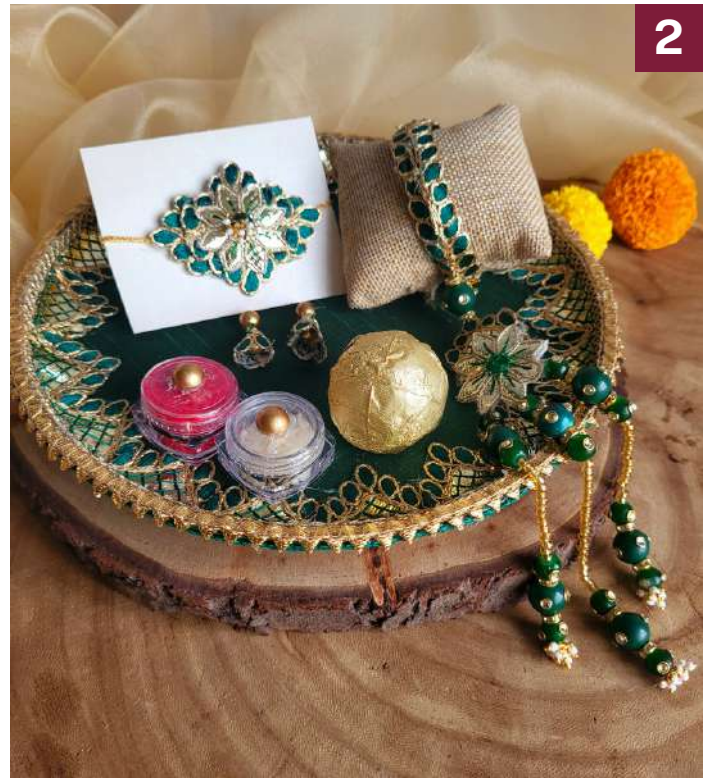

Rakhi /Lumba Thali & Box

1
RAKHI RS.500/-
LUMBA RS.1400/-
VATI RS,100/-
THALI RS.700/-

2
RAKHI RS.500/-
LUMBA RS.1400/-
VATI RS,100/-
THALI RS.700/-

3
RAKHI RS.500/-
BOX RS.1000/-
VATI RS.100/-

4
RAKHI RS.500/-
LUMBA RS.1400/-
BOX RS.1000/-
VATI RS.100/-