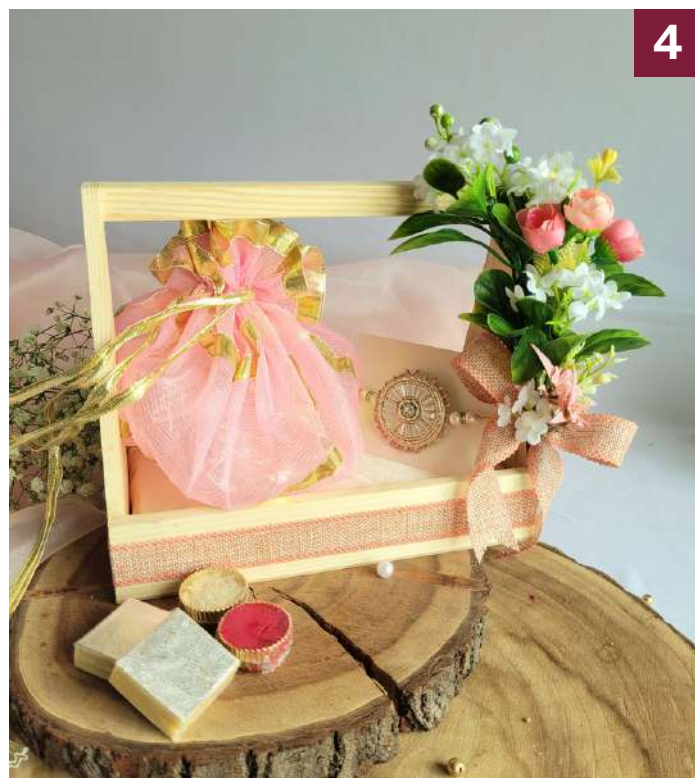

Rakhi Hampers

1

WHITE RAKHI RS.600/-
PINK RAKHI RS.400/-

2

RAKHI RS.600/-
DIYA RS.200/-
VATI RS.100/-
CHEVRON BOX RS.600/-

3

CHEVRON BOX- RS 600/-

4

RAKHI RS.600/-
WOODEN
BASKET RS.850/-
VATI RS.100/-
POTLI RS.300/-