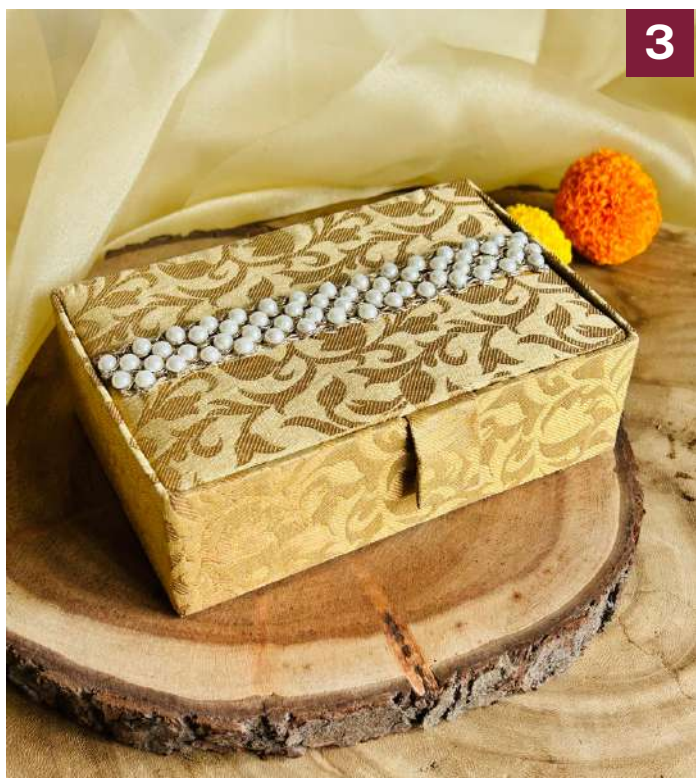

Rakhi Box & Thali Sets

1
RAKHI RS.500/-EACH
THALI RS.700/-
ROLICHAWL RS.100/-

2
RAKHI RS.500/-
ROLI CHAWL RS.200/-
BOX RS.500/-

3
BOX RS.500/-

4
RAKHI RS.300/-
BOX RS.300/-